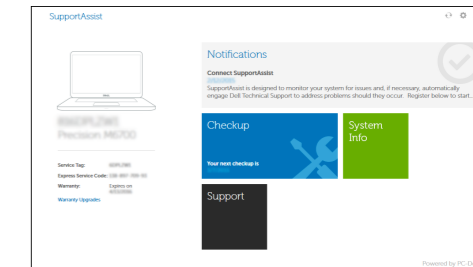

Locate Dell apps

Find Dell-apps | Paikanna Dell-sovellukset
Finn Dell-apper | Leta redan på dina Dell-appar

SupportAssist

Check and update your computer

Tjek og opdater din computer
Tarkista ja päivitä tietokoneesi
Kontroller og oppdater datamaskinen
Kontrollera och uppdatera din dator