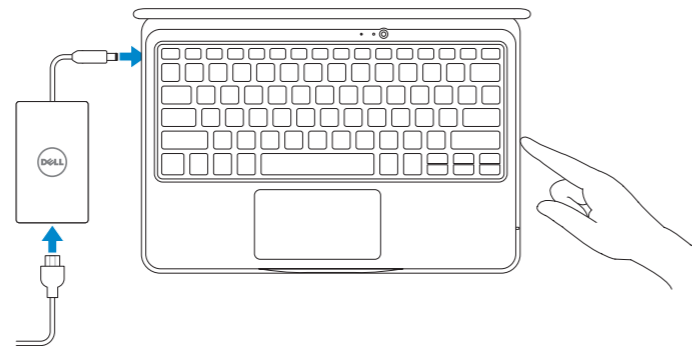

Latitude 3189

Quick Start Guide

Hurtig startguide
Pikaopas
Hurtigstart
Snabbstartguide

1 Connect the power adapter and press the power button

Tilslut strømadapteren og tryk på tænd/sluk-knappen
Kytke verkkolaite ja paina virtapainiketta
Slik kobler du til strømadapteren og trykker på strømknappen
Anslut strømadaptern och tryck på strömbrytaren

2 Finish Windows 10 setup

Afslut installation af Windows 10 | Suorita Windows 10 -asennus loppuun
Fullfør Windows 10-oppsettet | Slutför Windows 10-inställningen

Connect to your network

Opret forbindelse til netværket
Muodosta verkkoyhteys
Koble deg til nettverket ditt
Anslut till ditt nätverk